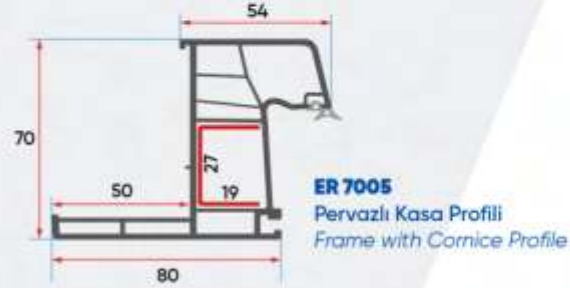

Ana Profil Serileri ve Uygulamalar

Main Profiles and Applications