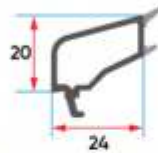

ER 7022
Dışa Açılır Kapı Kanat Profili
Transom Door Sash Profile

ER 7014
Kapı Kanat Profili
Door Sash Profile

ER 7015
Süper Tek Cam Çıtası
Super Single Glazing Bead

ER 7016
Süper Çift Cam Çıtası
Super Double Glazing Bead