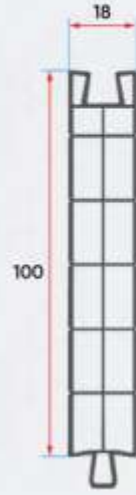

ER 6009
Lambri Profili
Panel Profile