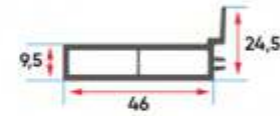

ER 7006
Kutu Profili 70x70
Box Profile 70x70

ER 6014
Kutu Profili 60x60
Box Profile 60x60