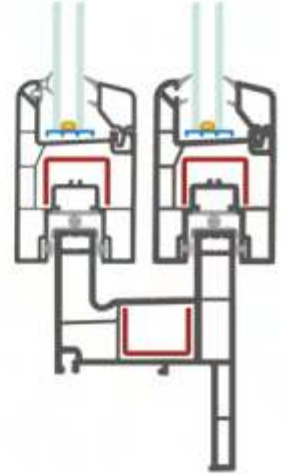

ER 6007
Dekoratif Tek Cam Çıtası
Decorative Single Glazing Bead

ER 6008
Dekoratif Çift Cam Çıtası
Decorative Double Glazing Bead

ER 7004
Düz (24 mm) Cam Çıtası
Flat (24 mm) Glazing Bead

S 1026 = S 1028

ER 6011
Boru Profili
Pipe Profile