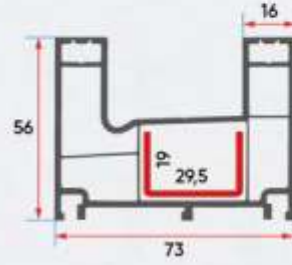

S 1018
Sürme Çiftli Kasa
Sliding Double Frame