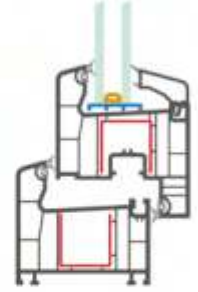

ER 7010 = ER 7013