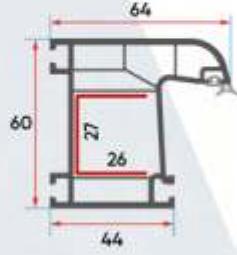

Ana Profil Serileri ve Uygulamalar

Main Profiles and Applications

ER 6022
Oval Kasa Profili
Ovoid Frame Profile