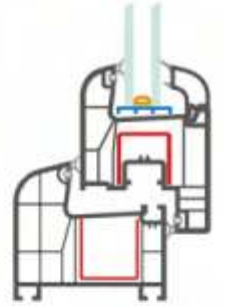

ER 7018 Oval = ER 6024 Oval