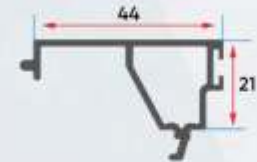

S 1032
Sürme Tekli Kapama
Sliding Single Frame Cover