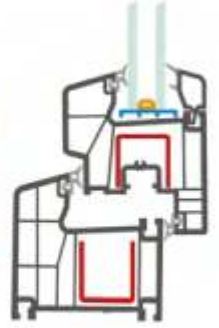

ER 7001 = ER 7003