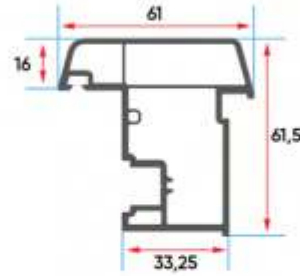

ER 6015
60'lık Hareketli Orta Kayıt
60 Movable Mullion

ER 6013
Fix
Fix