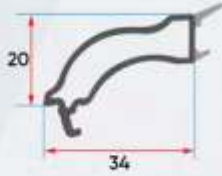

ER 6007
Dekoratif Tek Cam Çıtası
Decorative Single Glazing Bead