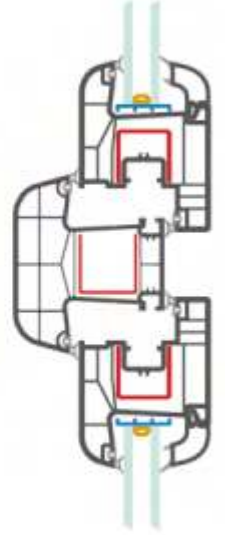

ER 7019 Oval = ER 6024 Oval