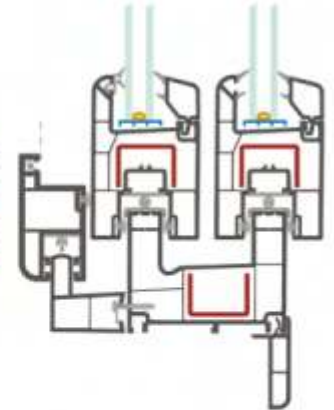

S 1020
Sürme Sineklik Pervazlı Kasa Profili
Sliding Screen Frame with Cornice Profile

S 1027
Sürme Tekli Kasa
Sliding Single Frame

S 1031
Sürme Tekli Pervazlı Kasa
Sliding Single Frame with Cornice

S 1018 = S 1019

S 1020 = S 1019

Ana Profil Serileri ve Uygulamalar

Main Profiles and Applications

S 1028
Geniş Sürme Kanat
Wide Sliding Window Sash

S 1019
Sürme Kanat
Sliding Window Sash

S 1025
Dikey Sürme Orta Kayıt
Vertical Sliding Mullion