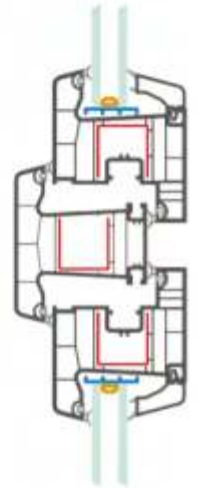

ER 7011 = ER 7013