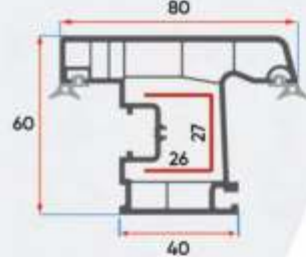

Ana Profil Serileri ve Uygulamalar

Main Profiles and Applications