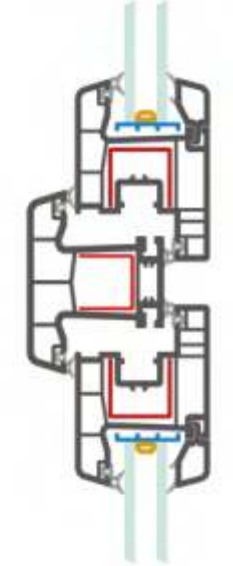

ER 6019 = ER 6020