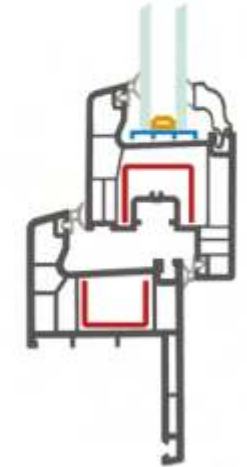

ER 6003 = ER 6004