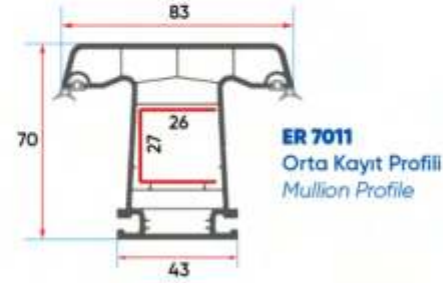

Ana Profil Serileri ve Uygulamalar

Main Profiles and Applications

ER 7010
Kasa Profili
Frame Profile

ER 7012
Pervazlı Kasa Profili
Frame With Cornice Profile

ER 7011
Orta Kayıt Profili
Mullion Profile

ER 7013
Pencere Kanat Profili
Window Sash Profile