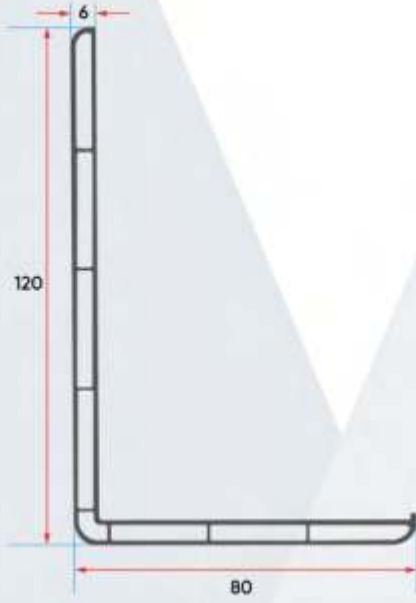

ER 6010
Pervaz
Cornice