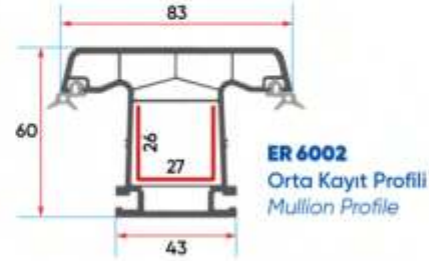

Ana Profil Serileri ve Uygulamalar

Main Profiles and Applications