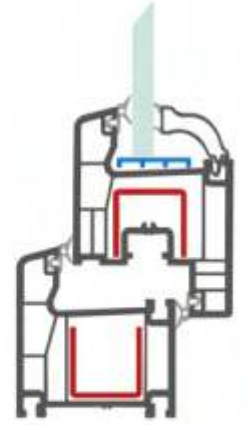

ER 6001 = ER 6004