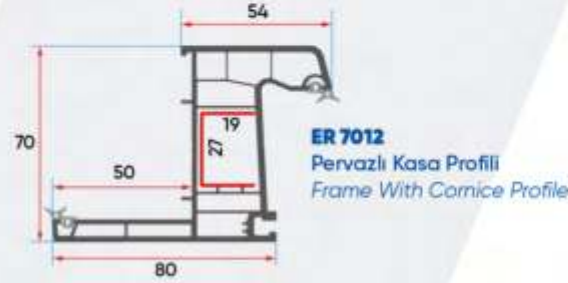

ER 7012
Pervazlı Kasa Profili
Frame With Cornice Profile