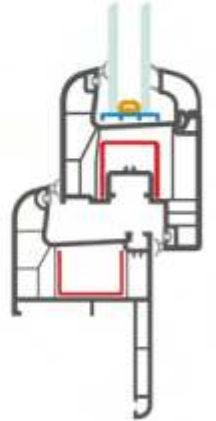

ER 6028 = ER 6024