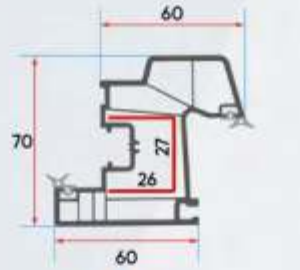

Ana Profil Serileri ve Uygulamalar

Main Profiles and Applications