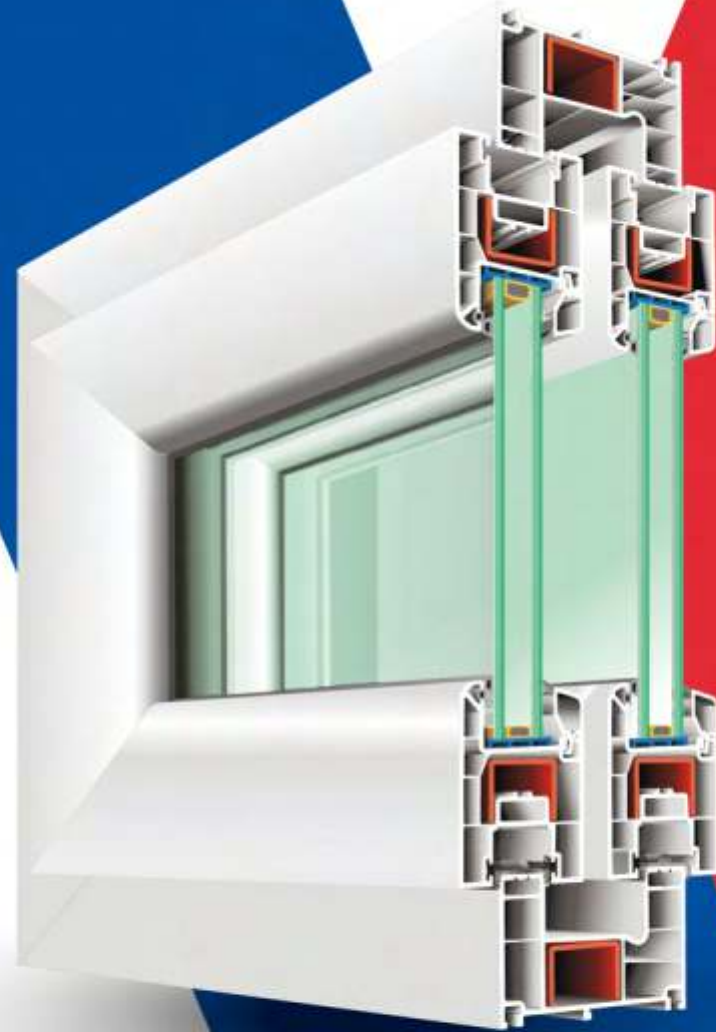

Serisi / Series

Teknik Özellikler

Technical Specifications

- Farklı ara boşluklara sahip çift cam uygulama imkanı
Double glazing application for different gaps
- Isı, ses, toz ve suyu absorbe eden özel conta
Special gasket for heat, sound, dust and water absorption
- Ray kanalı kapalı, istenildiğinde açılabilir
The sliding channel is closed, can be opened on request
- 50 mm genişlikle mükemmel estetik görünüm
50 mm width on etc. aesthetic appearance
- **Parlak, pürüzsüz yüzey, kolay temizlik**
Brilliant, smooth surface easy to clean