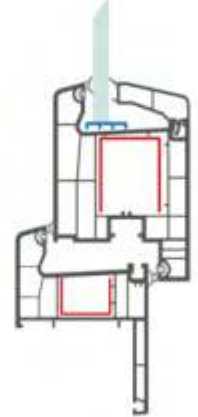

ER 7012 = ER 7014