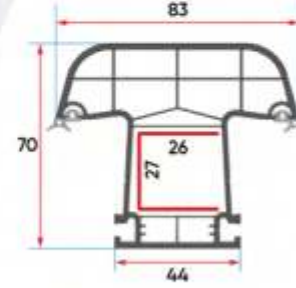

Ana Profil Serileri ve Uygulamalar

Main Profiles and Applications

ER 7018
Oval Kanat Profili
Ovoid Frame Profile

ER 7020
Oval Pervazlı Kasa Profili
Ovoid Frame with Cornice Profile

ER 7019
Oval Orta Kayıt Profili
Ovoid Mullion Profile