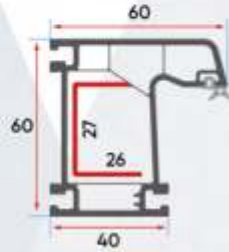

Ana Profil Serileri ve Uygulamalar

Main Profiles and Applications

ER 6018

3 Odacık Kasa Profili
Economic Frame Profile