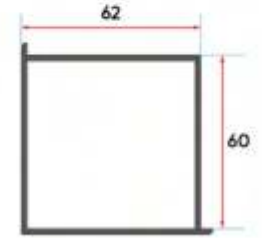

ER 6013
Fix
Fix

ER 6010
Pervaz
Cornice

ER 6009
Lambri Profili
Panel Profile

ER 7006
Kutu Profili 70x70
Box Profile 70x70

ER 6014
Kutu Profili 60x60
Box Profile 60x60

ER 6029
Kasa Pervazı
Frame Cornice

ER7023
Çakma Pervaz (Yeni)
Frame Cornice (New)