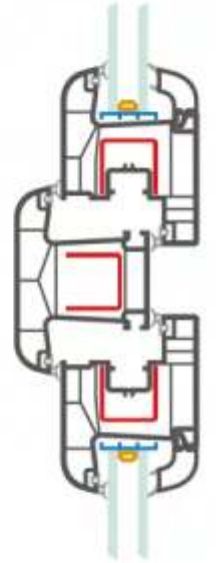

ER 6023 = ER 6024