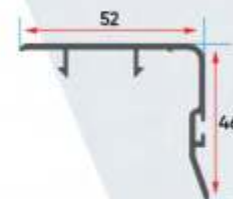

S 1029
Sürme Kilit Adaptörü
Sliding Sash Closing