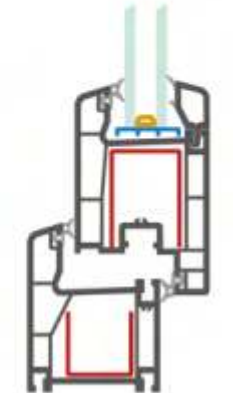

ER 6021

3 Odacık Kapı Kanat Profili
Economic Door Sash Profile

ER 6018 = ER 6020

ER 6019 = ER 6020

ER 6018 = ER 6021

WINER

ÇEBİLER

Sürme / Sliding