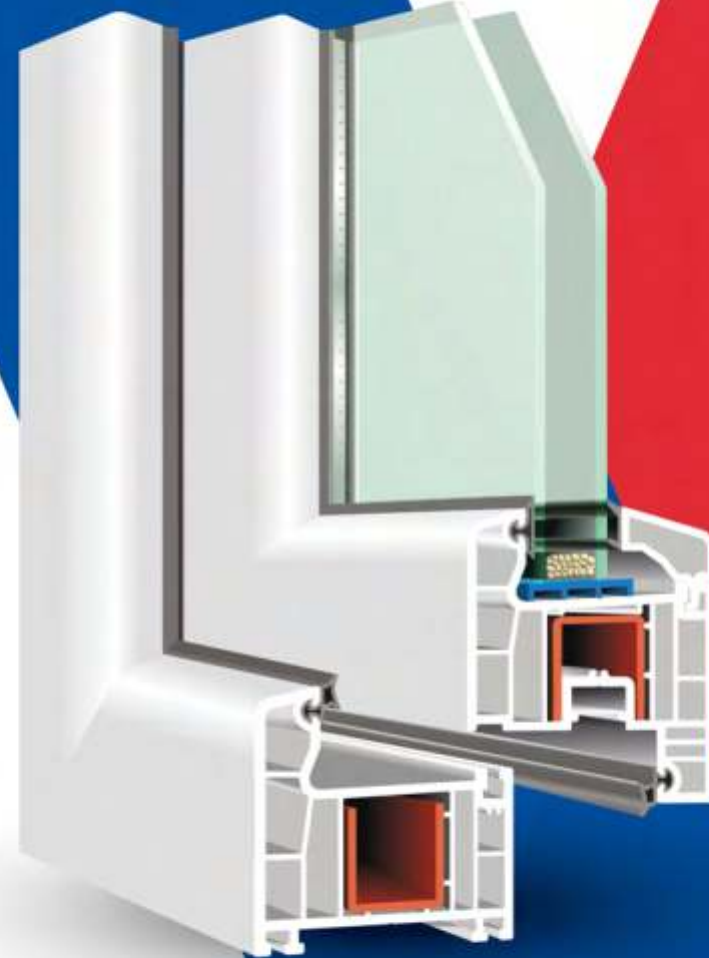

Super Serisi / Super Series

Teknik Özellikler

Technical Specifications

- Farklı ara boşluklara sahip çift ve üç cam uygulama imkanı
Double & Triple glazing application for different gaps
- Isı, ses, toz ve suyu absorbe eden özel conta
Special gasket for heat, sound, dust and water absorption
- Pürüzsüz parlak yüzey
Smooth brilliant surface
- Tek tip destek sacı
The single type support plate
- Beş odacıkla yüksek mukavemet
High-strength by 5 chamber
- **Ana profillerde 70 mm. genişlik**
70 mm width on main profile