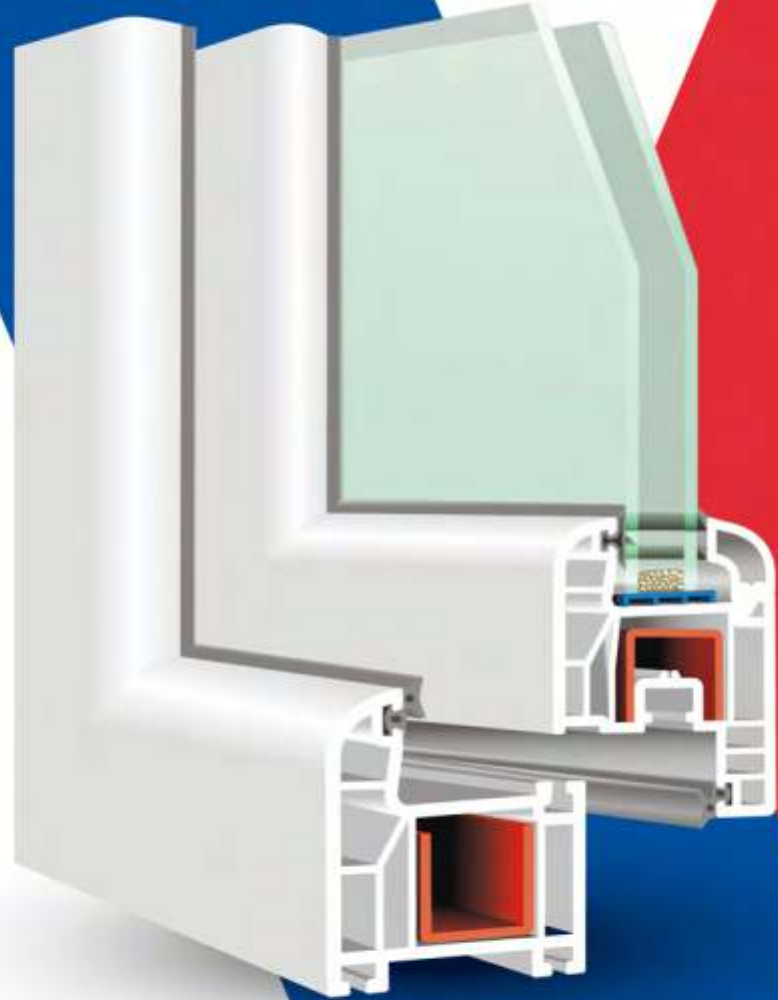

Oval Serisi / Ovoid Series

Teknik Özellikler

Technical Specifications

- Farklı ara boşluklara sahip çift cam uygulama imkanı
Double glazing application for different gaps
- Isı, ses, toz ve suyu absorbe eden özel conta
Special gasket for heat, sound, dust and water absorption
- Pürüzsüz parlak yüzey
Smooth brilliant surface
- Tek tip destek sacı
The single type support plate
- **4 odacıkla yüksek mukavemet**
High-strength by 4 chamber
- **Ana profillerde 60 mm genişlik**
60 mm width on main profile