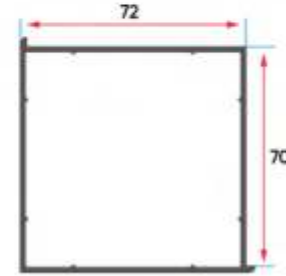

ER 7006
Kutu Profili 70x70
Box Profile 70x70