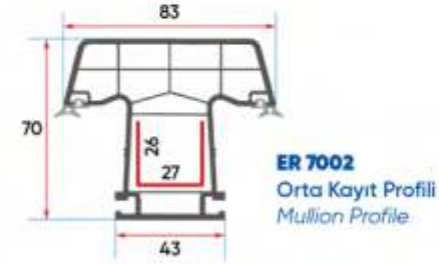

Ana Profil Serileri ve Uygulamalar

Main Profiles and Applications