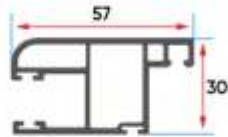

S 1023
Sineklik Kanat
Sliding Screened Sash