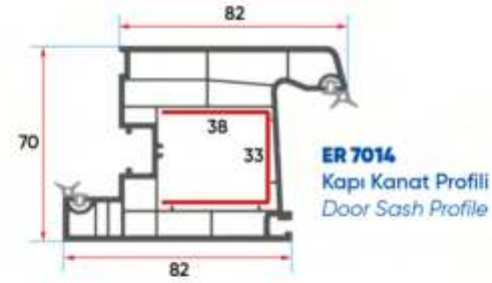

ER 7022
Dışa Açılır Kapı Kanat Profili
Transom Door Sash Profile

ER 7014
Kapı Kanat Profili
Door Sash Profile

ER 7010 = ER 7013