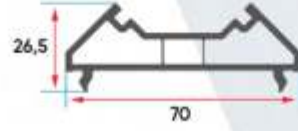

ER 6007
Dekoratif Tek Cam Çıtası
Decorative Single Glazing Bead

ER 6008
Dekoratif Çift Cam Çıtası
Decorative Double Glazing Bead

ER 7004
Düz (24 mm) Cam Çıtası
Flat (24 mm) Glazing Bead

S 1026 = S 1028

ER 6011
Boru Profili
Pipe Profile