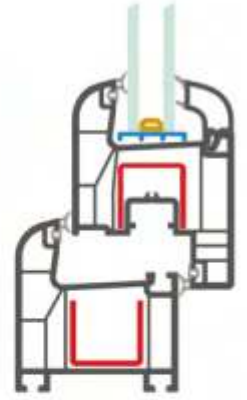

ER 6022 = ER 6024