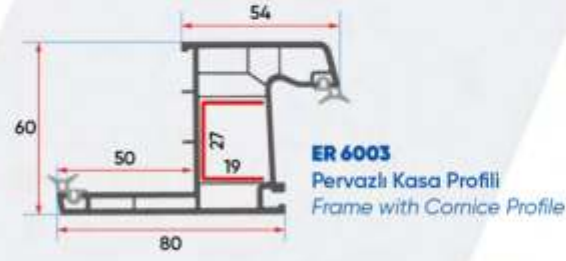

Ana Profil Serileri ve Uygulamalar

Main Profiles and Applications