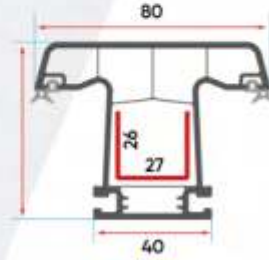

ER 6019

3 Odacık Orta Kayıt Profili
Economic Mullion Profile