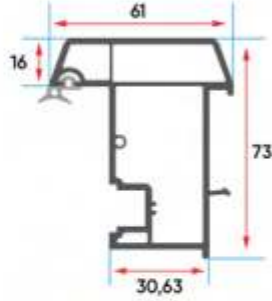

ER 7021
70'lik Hareketli Orta Kayıt
70 Movable Mullion