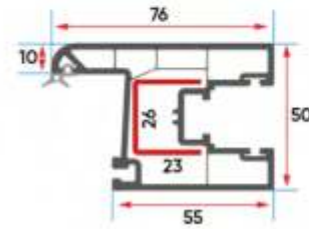

S 1020 = S 1019

Ana Profil Serileri ve Uygulamalar

Main Profiles and Applications

S 1028
Geniş Sürme Kanat
Wide Sliding Window Sash

S 1019
Sürme Kanat
Sliding Window Sash

S 1025
Dikey Sürme Orta Kayıt
Vertical Sliding Mullion