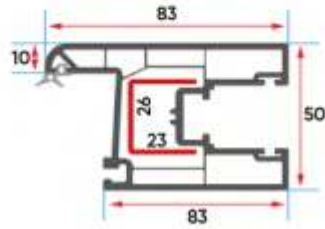

S 1020
Sürme Sineklik Pervazlı Kasa Profili
Sliding Screen Frame with Cornice Profile

S 1027
Sürme Tekli Kasa
Sliding Single Frame

S 1031
Sürme Tekli Pervazlı Kasa
Sliding Single Frame with Cornice

S 1018 = S 1019

S 1020 = S 1019

Ana Profil Serileri ve Uygulamalar

Main Profiles and Applications

S 1028
Geniş Sürme Kanat
Wide Sliding Window Sash

S 1019
Sürme Kanat
Sliding Window Sash

S 1025
Dikey Sürme Orta Kayıt
Vertical Sliding Mullion