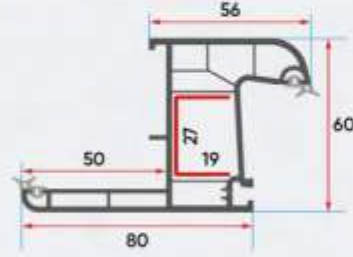

ER 6028
Oval Pervazlı Kasa Profili
Ovoid Frame with Cornice Profile