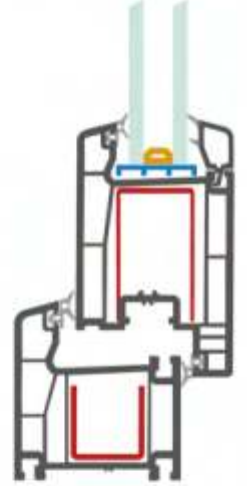

ER 6001 = ER 6005