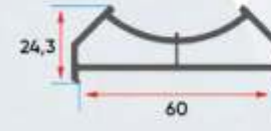

ER 6012
60'lık Dönüş Adaptörü
60 Pipe Return Profile