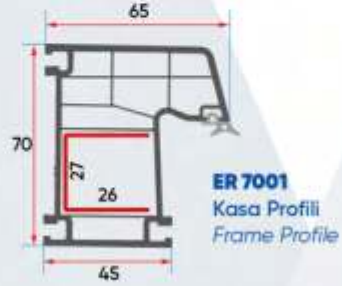

Ana Profil Serileri ve Uygulamalar

Main Profiles and Applications