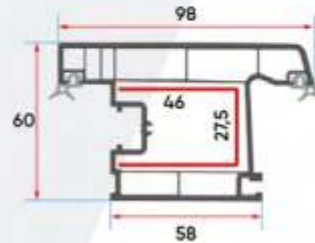

Ana Profil Serileri ve Uygulamalar

Main Profiles and Applications